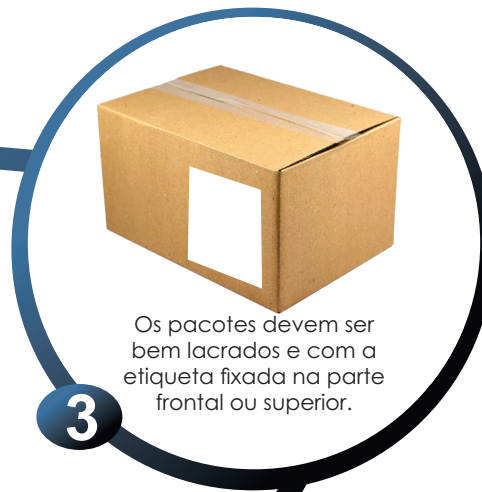

COMO FUNCIONA?

Faça o SEU cadastro conosco.

1

Acesse o painel de controle para emitir suas etiquetas

2

Os pacotes devem ser bem lacrados e com a etiqueta fixada na parte frontal ou superior.

3

Após coletados, os seus produtos são levados para nossa base onde são separados por CEP e seguem para malha de entregas

5

O coletor vai até sua loja e bipa todos os seus pacotes

4

As entregas ocorrem de Segunda a Sábado das 15h as 21h

RASTREAMENTO

**TODOS OS PACOTES
SÃO RASTREÁVEIS**

- ✓ **NA COLETA**
- ✓ **ENTRADA NO CD**
- ✓ **ATRIBUIÇÃO AO ENTREGADOR**
- ✓ **NA ENTREGA AO CLIENTE**

Registramos o nome e documento de quem recebeu.

O rastreio é feito através do **QR CODE** presente na etiqueta no sistema da **TRACKEN**

SOBRE OS PACOTES

PRODUTOS FRÁGEIS

- Precisam estar envolvidos em plástico bolha
- Se possível papel pardo e caixa de papelão
- A caixa deve ter a palavra **FRÁGIL** escrito em letras grandes sendo necessário colocar fita **FRÁGIL** na cor vermelha.

Esses procedimentos são fundamentais para a triagem, o pacote estará destacado dos envios comuns, evitando impactos no ato da separação. Como não sabemos o conteúdo, essa sinalização orienta o coletor e entregador, a não organizar o envio sob as demais entregas.