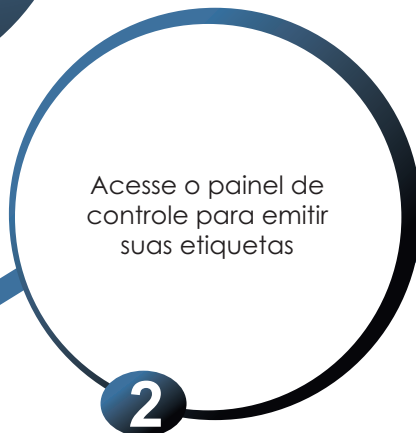

- ✓ SEM FIDELIDADE
- ✓ SEM CUSTO MÍNIMO
- ✓ SEM TAXA DE ADESÃO

PORQUE ESCOLHER A GONCARGAS?

Oferecemos o melhor custo-benefício nos serviços prestados.

-  • Entregas garantidas de **Segunda á Sábado**
-  • **Sem custo** de coleta
-  • Atendemos demandas de **pequeno, médio e grande porte**
-  • Rastreamento do **início ao fim**
-  • **Seguro por extravio** e Indenização **mais rápida** do mercado
-  • Logística reversa para trocas e devoluções
-  • **Pontos de coletas fixo**

COMO FUNCIONA?

Faça o SEU cadastro conosco.

1

Acesse o painel de controle para emitir suas etiquetas

2

Os pacotes devem ser bem lacrados e com a etiqueta fixada na parte frontal ou superior.

3

Após coletados, os seus produtos são levados para nossa base onde são separados por CEP e seguem para malha de entregas