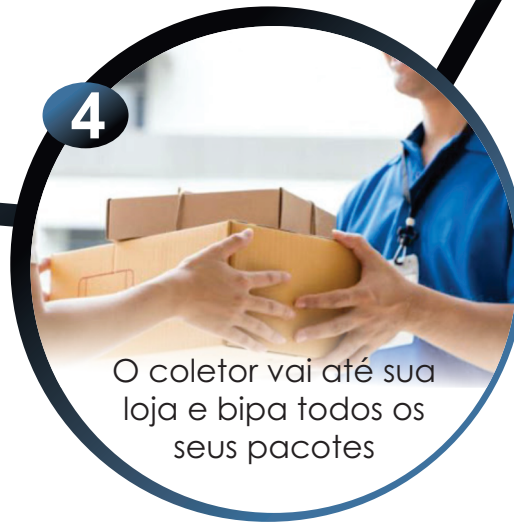

COMO FUNCIONA?

Faça o SEU cadastro conosco.

1

Acesse o painel de controle para emitir suas etiquetas

2

Os pacotes devem ser bem lacrados e com a etiqueta fixada na parte frontal ou superior.

3

Após coletados, os seus produtos são levados para nossa base onde são separados por CEP e seguem para malha de entregas

5

O coletor vai até sua loja e bipa todos os seus pacotes

4

As entregas ocorrem de Segunda a Sábado das 15h as 21h

RASTREAMENTO

**TODOS OS PACOTES
SÃO RASTREÁVEIS**

- ✓ **NA COLETA**
- ✓ **ENTRADA NO CD**
- ✓ **ATRIBUIÇÃO AO ENTREGADOR**
- ✓ **NA ENTREGA AO CLIENTE**

Registramos o nome e documento de quem recebeu.

O rastreio é feito através do **QR CODE** presente na etiqueta no sistema da **TRACKEN**

SOBRE OS PACOTES

PRODUTOS FRÁGEIS

- Precisam estar envolvidos em plástico bolha
- Se possível papel pardo e caixa de papelão
- A caixa deve ter a palavra **FRÁGIL** escrito em letras grandes sendo necessário colocar fita **FRÁGIL** na cor vermelha.